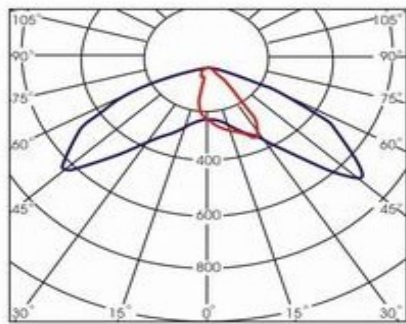

LED Strassenleuchte 80 – 150 W

Anschluss 90° schwenkbar

A

B

Typ	LT80	LT90	LT120	LT150
Artikel Nr.	DL0706B	DI0706C	DL0706	DL0706E
Anschluss	230V	230V	230V	230V
LED power	80W	90W	120W	150W
Verbrauch total	90W	102W	136W	17W
Lumen	8'000	8'550	12'000	14'250
Umgebungstemperatur	-30 - 50°C	-30 - 50°C	-30 - 50°C	-30 - 50°C
Lichttemperatur	3000 -5000 K	3000 -5000 K	3000 -5000 K	3000 -5000 K
Leuchtfeld	Höhe 6 Meter 20 X 8 M	Höhe 8 Meter 30 X 10 M	Höhe 10 Meter 35 X 15 M	Höhe 12 Meter 42 x 16 M

IP Schutz	IP 65
El. Schutzklasse	1
Lebensdauer	> 50000 h
Windindex	12
Gehäuse	ALU Guss
Abmessungen	800 x348 x 118 mm