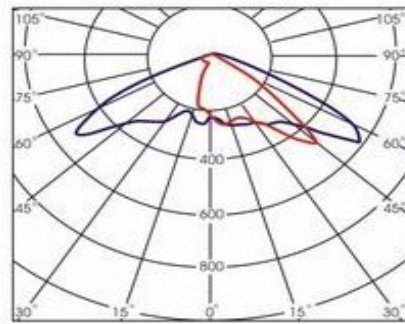

LED Strassenleuchte 80 – 150 W

Anschluss 90° schwenkbar

A

B

Typ	LT80	LT90	LT120	LT150
Artikel Nr.	DL0706B	DI0706C	DL0706	DL0706E
Anschluss	230V	230V	230V	230V
LED power	80W	90W	120W	150W
Verbrauch total	90W	102W	136W	17W
Lumen	8'000	8'550	12'000	14'250
Umgebungstemperatur	-30 - 50°C	-30 - 50°C	-30 - 50°C	-30 - 50°C
Lichttemperatur	3000 -5000 K	3000 -5000 K	3000 -5000 K	3000 -5000 K
Leuchtfeld	Höhe 6 Meter 20 X 8 M	Höhe 8 Meter 30 X 10 M	Höhe 10 Meter 35 X 15 M	Höhe 12 Meter 42 x 16 M

IP Schutz	IP 65
El. Schutzklasse	1
Lebensdauer	> 50000 h
Windindex	12
Gehäuse	ALU Guss
Abmessungen	800 x348 x 118 mm