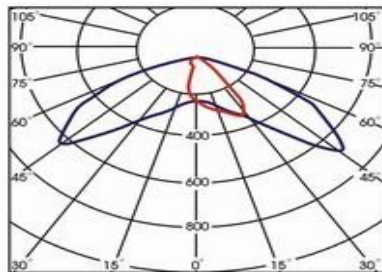

## LED Quartier Strassenleuchte

30 bis 60W

Anschluss 90° schwenkbar

A

B

Typ	LT30	LT40	LT45	LT60
Artikel Nr.	DL0705A	DL0705	DL0705B	DI0705C
Anschluss	230V	230V	230V	230V
LED power	30 W	40W	45W	60W
Verbrauch total	33W	45W	50W	65W
Lumen	3000	4000	4300	5700
Umgebungstemperatur	-30 - 50°C	-30 - 50°C	-30 - 50°C	-30 - 50°C
Lichttemperatur	3000 -5000 K	3000 -5000 K	3000 -5000 K	3000 -5000 K
Leuchtfeld A	Höhe 6 Meter 20 X 8 M	Höhe 6 Meter 20 X 8 M	Höhe 6 Meter 20 X 8 M	Höhe 6 Meter 20 X 8 M
Leuchtfeld B	Höhe 8 Meter 30 X 10 M	Höhe 8 Meter 30 X 10 M	Höhe 8 Meter 30 X 10 M	Höhe 8 Meter 30 X 10 M
IP Schutz		IP 65		
El. Schutzklasse		1		
Lebensdauer		> 50000 h		
Windindex		12		
Gehäuse		ALU Guss		
Abmessungen		530 x 245 x 118 mm		