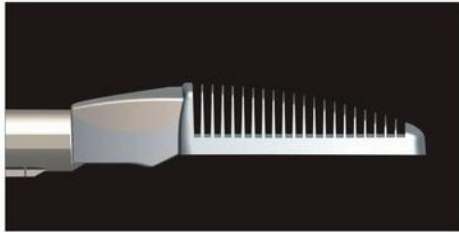

## LED Quartier Strassenleuchte

30 bis 60W

Anschluss 90° schwenkbar

A

B

Typ	LT30	LT40	LT45	LT60
Artikel Nr.	DL0705A	DL0705	DL0705B	DI0705C
Anschluss	230V	230V	230V	230V
LED power	30 W	40W	45W	60W
Verbrauch total	33W	45W	50W	65W
Lumen	3000	4000	4300	5700
Umgebungstemperatur	-30 - 50°C	-30 - 50°C	-30 - 50°C	-30 - 50°C
Lichttemperatur	3000 -5000 K	3000 -5000 K	3000 -5000 K	3000 -5000 K
Leuchtfeld A	Höhe 6 Meter 20 X 8 M	Höhe 6 Meter 20 X 8 M	Höhe 6 Meter 20 X 8 M	Höhe 6 Meter 20 X 8 M
Leuchtfeld B	Höhe 8 Meter 30 X 10 M	Höhe 8 Meter 30 X 10 M	Höhe 8 Meter 30 X 10 M	Höhe 8 Meter 30 X 10 M
IP Schutz		IP 65		
El. Schutzklasse		1		
Lebensdauer		> 50000 h		
Windindex		12		
Gehäuse		ALU Guss		
Abmessungen		530 x 245 x 118 mm		