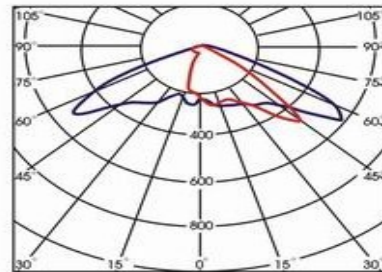

## LED Quartier Strassenleuchte

30 bis 60W

Anschluss 90° schwenkbar

A

B

Typ	LT30	LT40	LT45	LT60
Artikel Nr.	DL0705A	DL0705	DL0705B	DI0705C
Anschluss	230V	230V	230V	230V
LED power	30 W	40W	45W	60W
Verbrauch total	33W	45W	50W	65W
Lumen	3000	4000	4300	5700
Umgebungstemperatur	-30 - 50°C	-30 - 50°C	-30 - 50°C	-30 - 50°C
Lichttemperatur	3000 -5000 K	3000 -5000 K	3000 -5000 K	3000 -5000 K
Leuchtfeld A	Höhe 6 Meter 20 X 8 M	Höhe 6 Meter 20 X 8 M	Höhe 6 Meter 20 X 8 M	Höhe 6 Meter 20 X 8 M
Leuchtfeld B	Höhe 8 Meter 30 X 10 M	Höhe 8 Meter 30 X 10 M	Höhe 8 Meter 30 X 10 M	Höhe 8 Meter 30 X 10 M
IP Schutz		IP 65		
El. Schutzklasse		1		
Lebensdauer		> 50000 h		
Windindex		12		
Gehäuse		ALU Guss		
Abmessungen		530 x 245 x 118 mm		